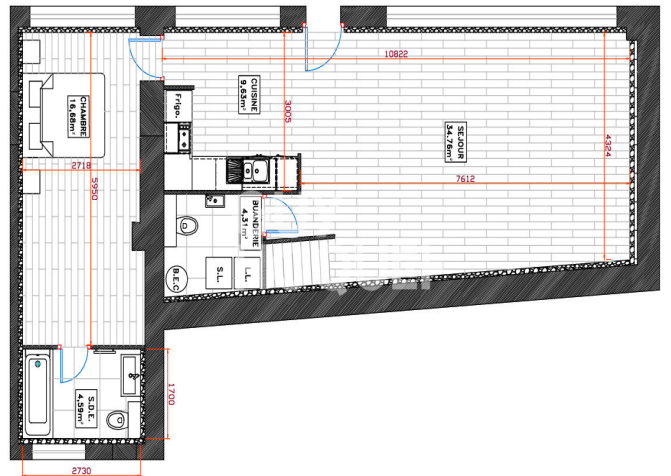

Photos du bien

**GUY
HOQUET**

**GUY
HOQUET**