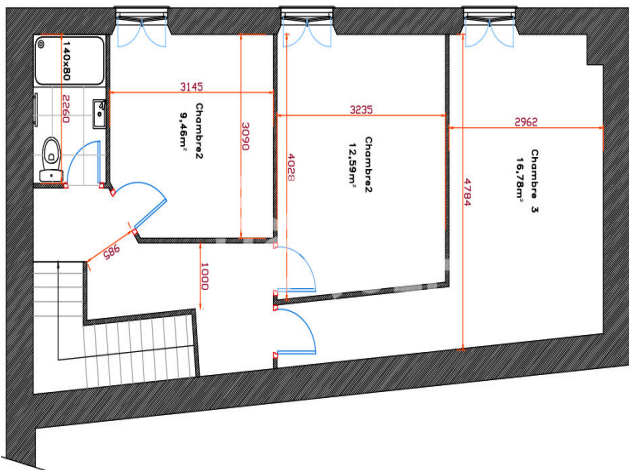

Photos du bien

**GUY
HOQUET**

**GUY
HOQUET**